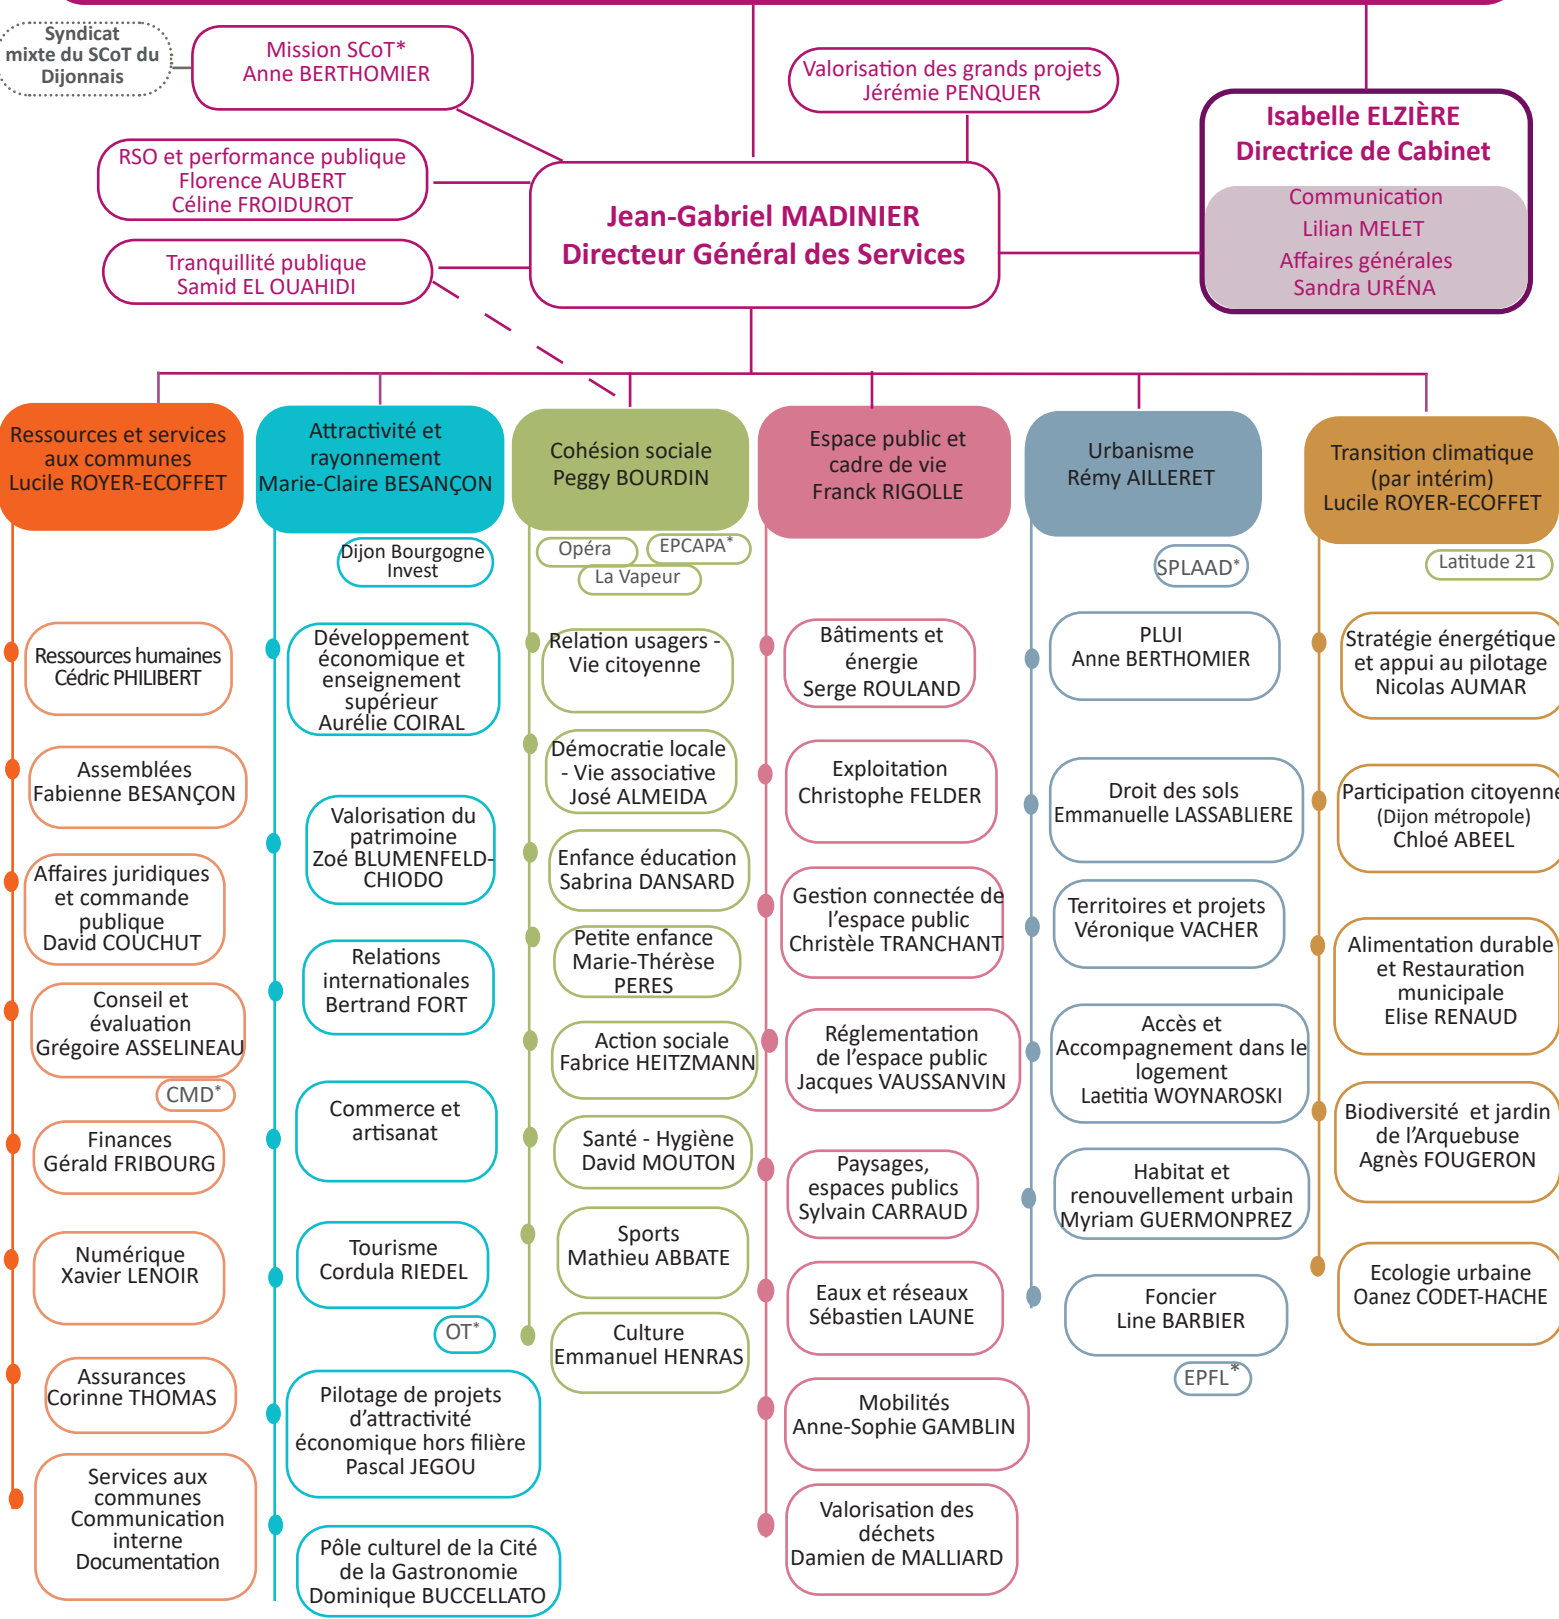

Nathalie KOENDERS - Maire de Dijon
François REBSAMEN - Président de Dijon métropole

* Sigles établissements

CMD : Crédit Municipal de Dijon
 OT : Office de tourisme
 EPCAPA : Etablissement Public Communal d'Accueil de Personnes Agées de la Ville de Dijon
 SPLAAD : Société Publique Locale d'Aménagement de l'Agglomération Dijonnaise
 SCOT : Schéma de COhérence Territoriale
 EPFL : Etablissement Public Foncier Local