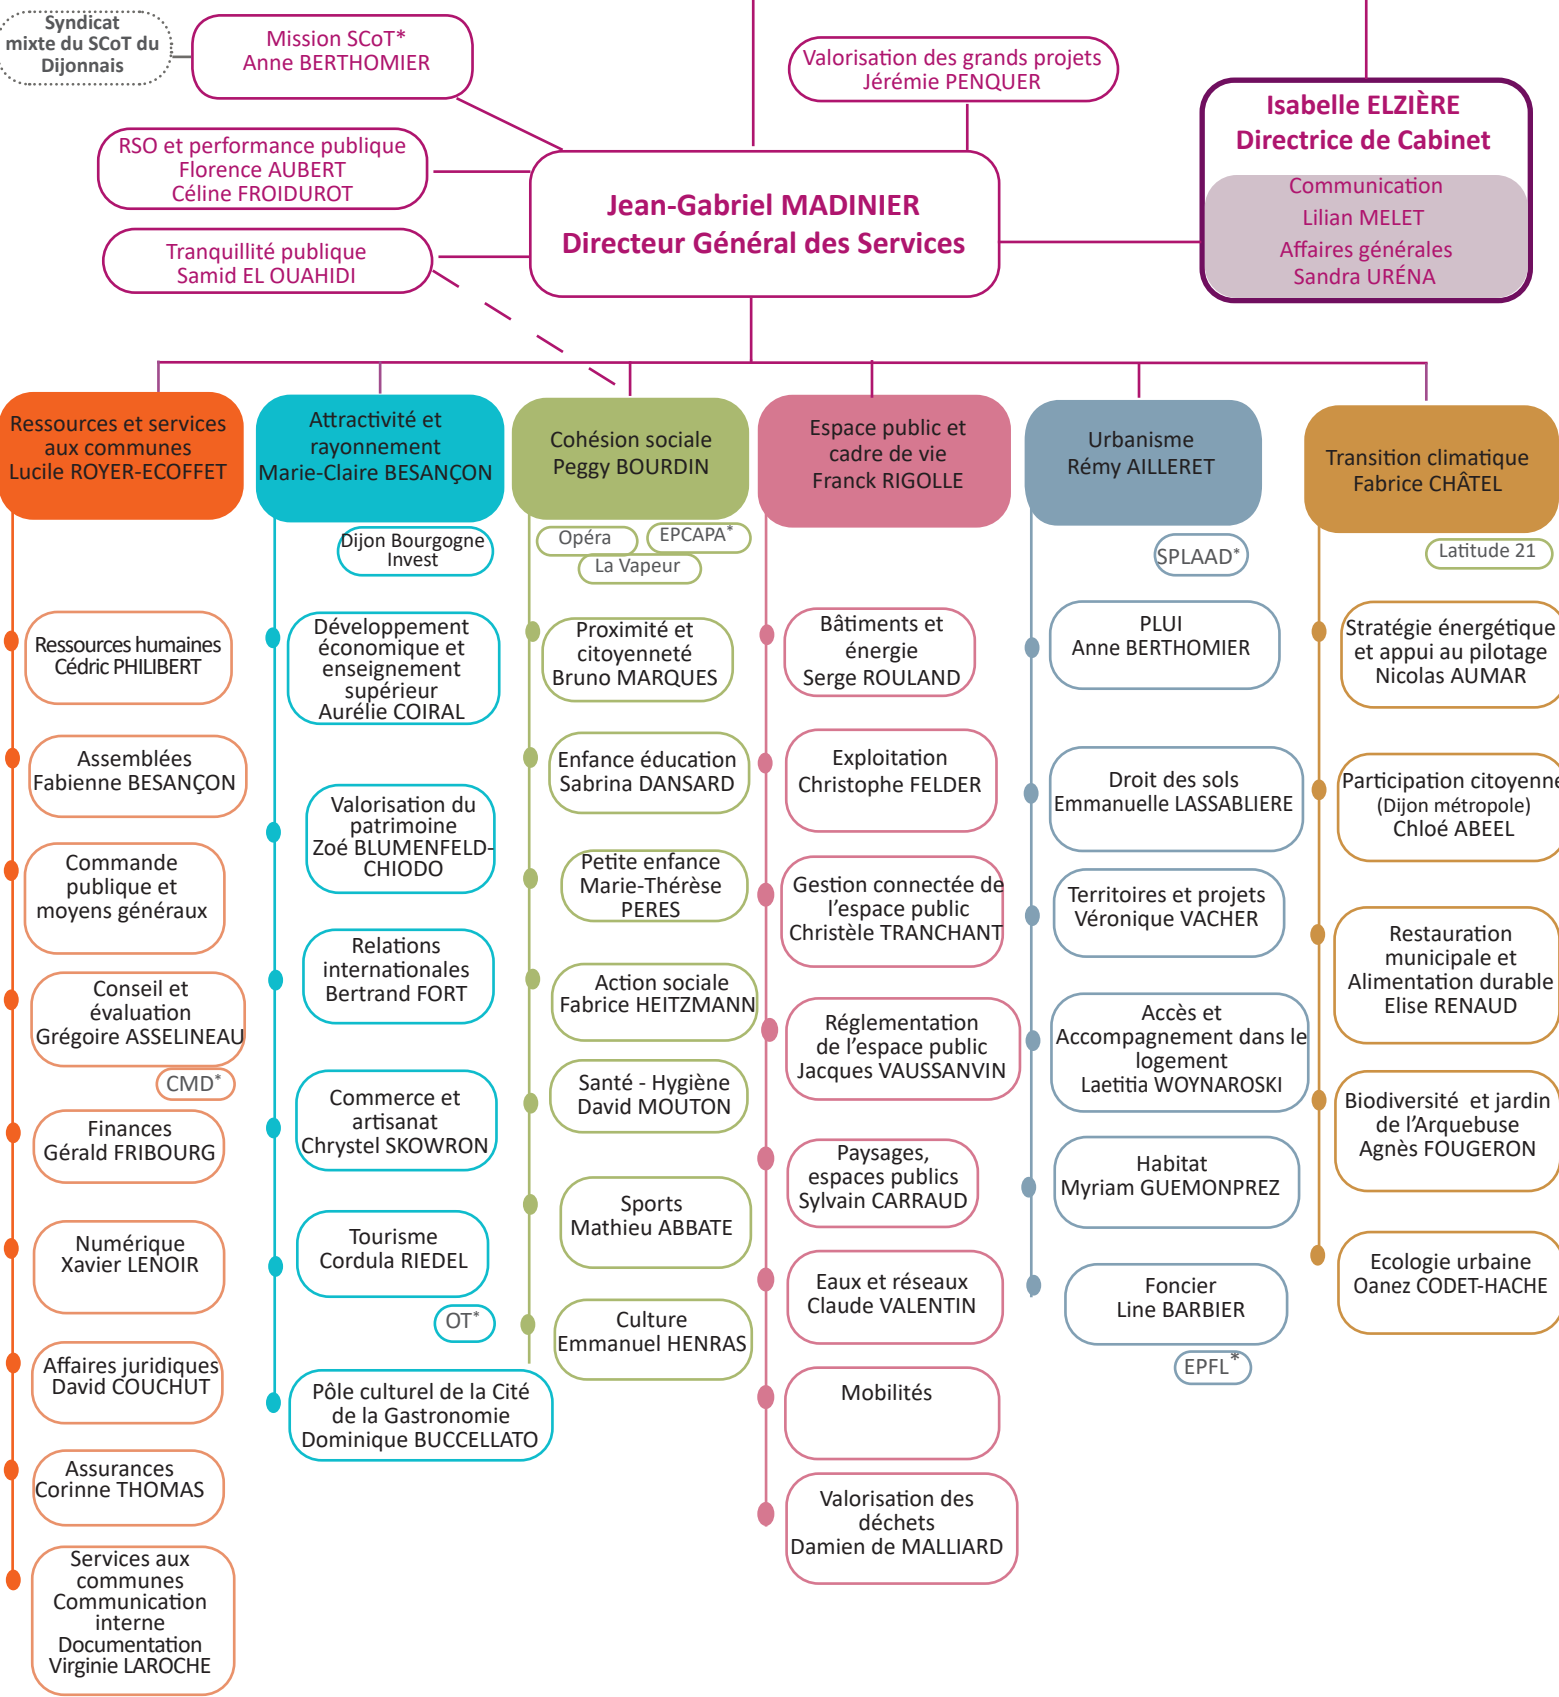

François REBSAMEN
Maire de Dijon et Président de Dijon métropole

* Sigles établissements

CMD : Crédit Municipal de Dijon
 OT : Office de tourisme
 EPCAPA : Etablissement Public Communal d'Accueil de Personnes Agées de la Ville de Dijon
 SPLAAD : Société Publique Locale d'Aménagement de l'Agglomération Dijonnaise
 SCOT : Schéma de COhérence Territoriale
 EPFL : Etablissement Public Foncier Local