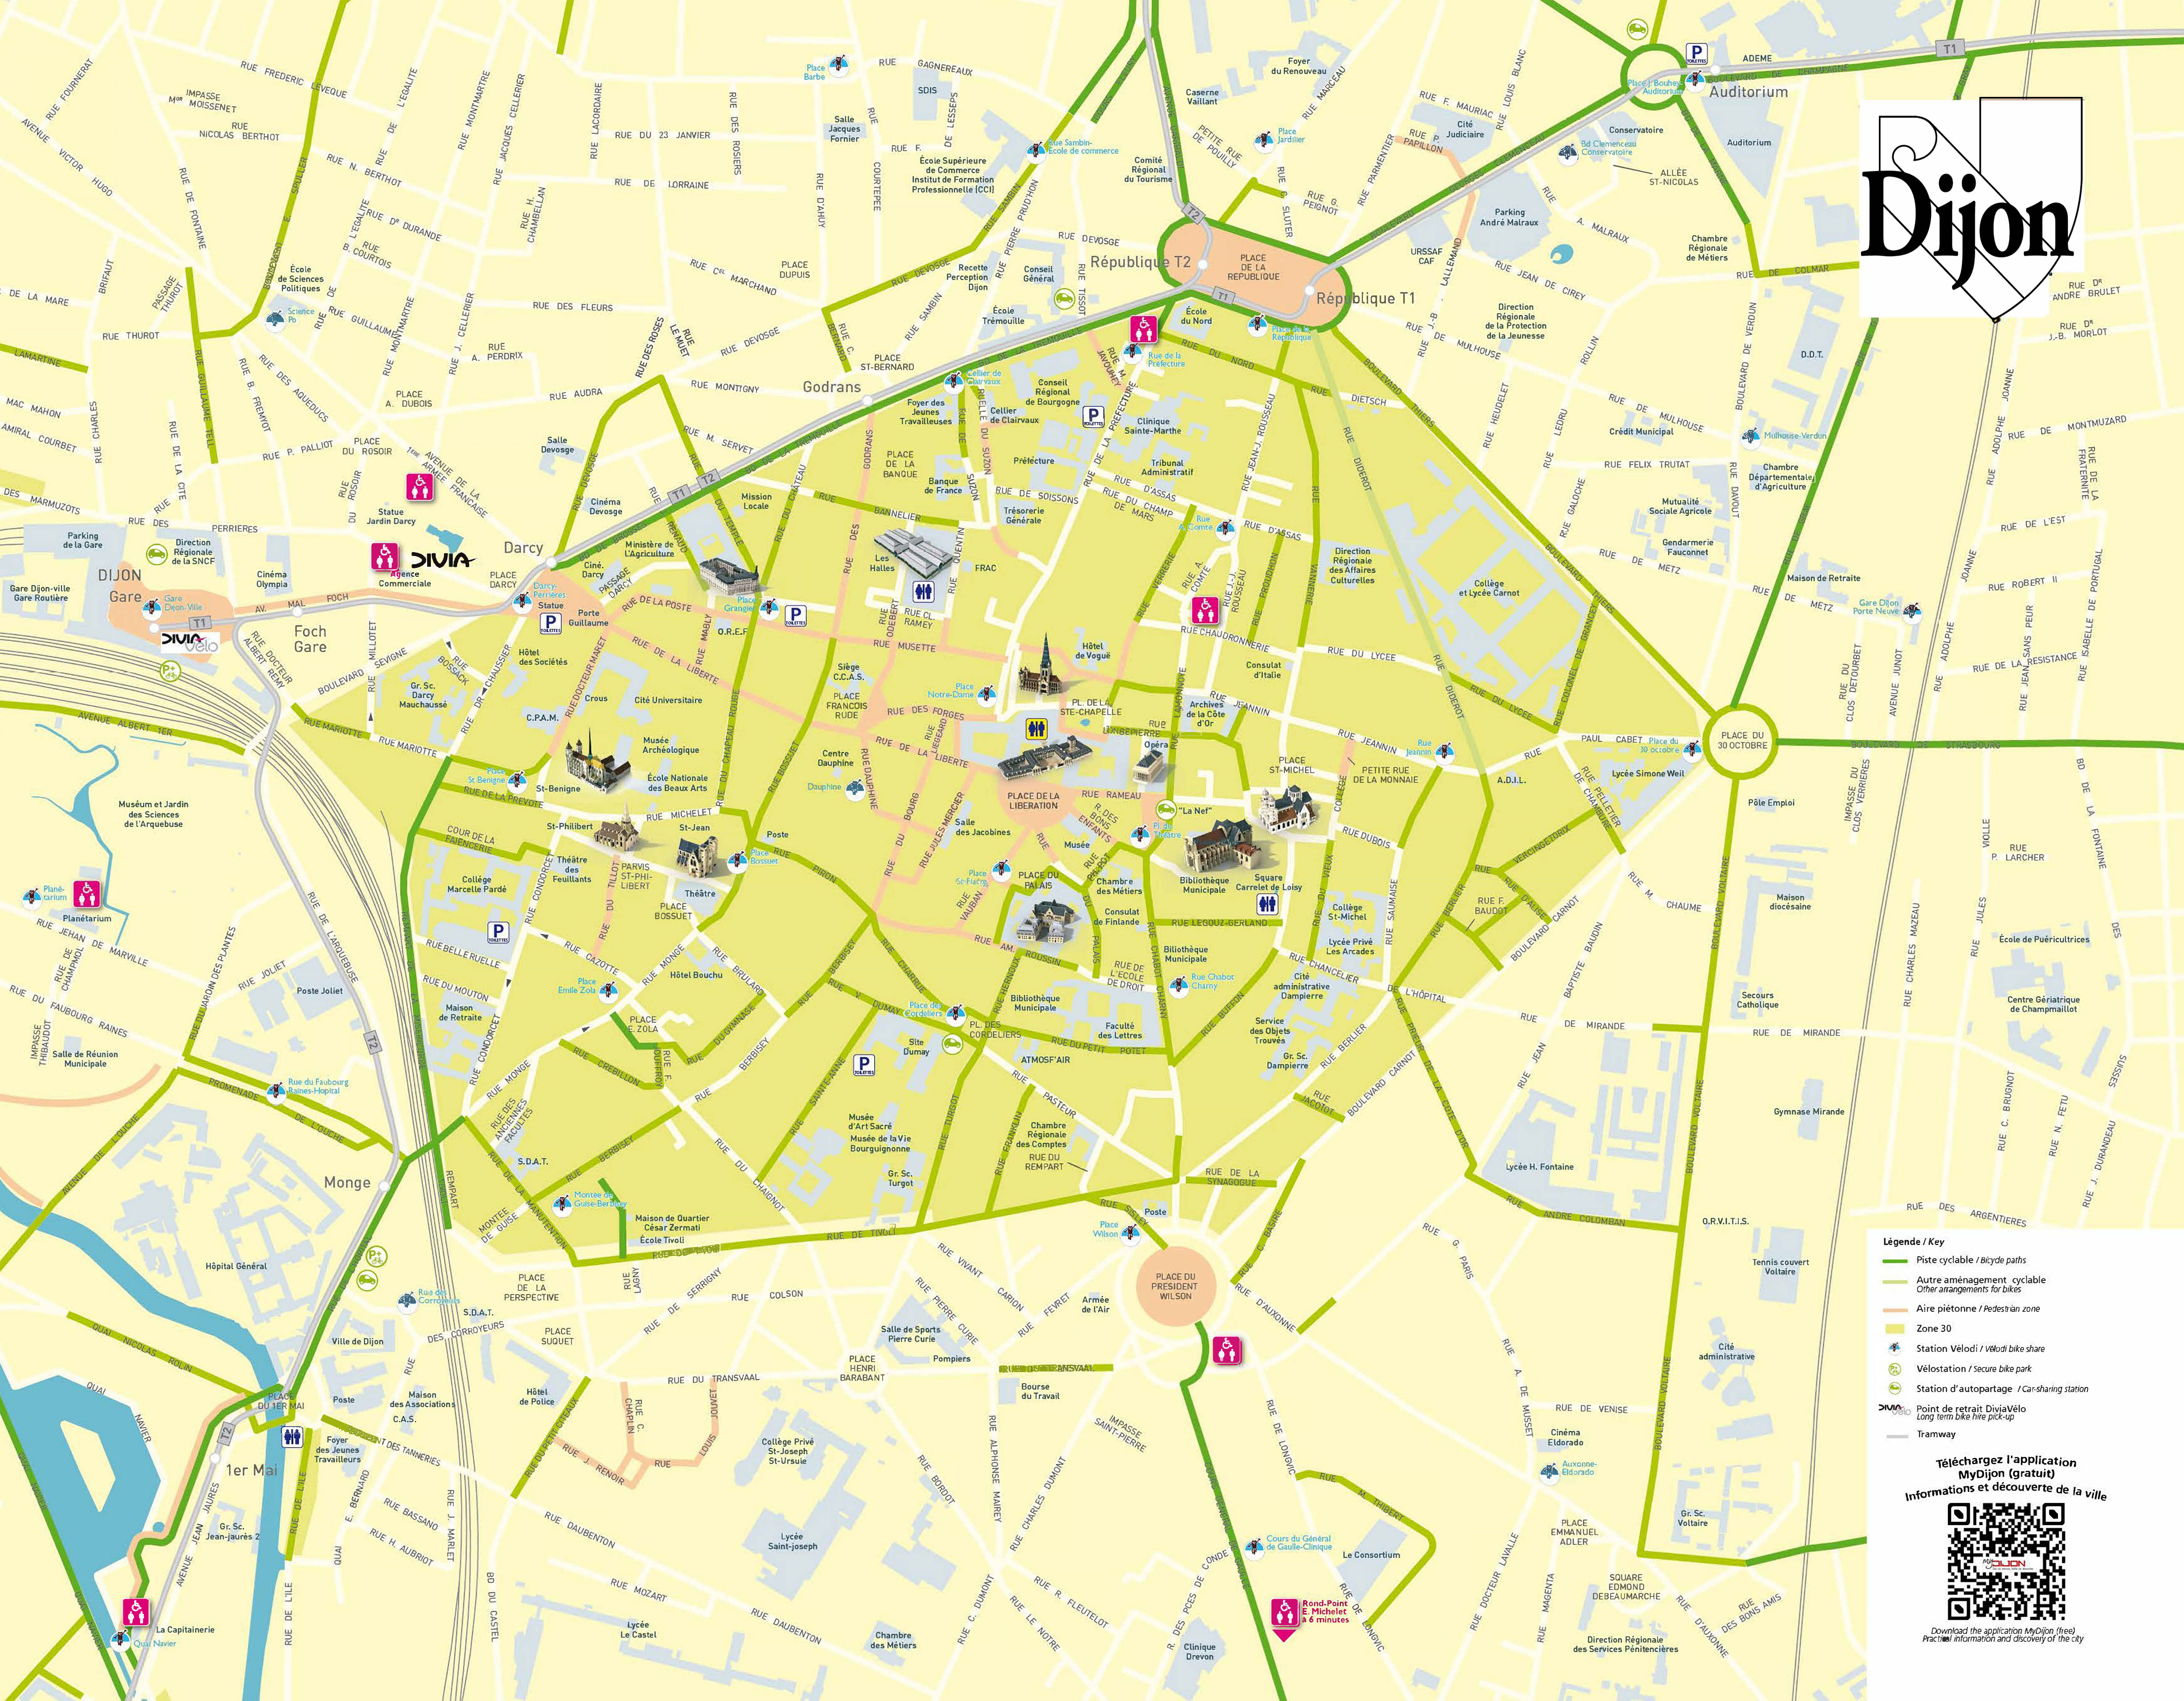

# Dijon

- Légende / Key**
- Piste cyclable / Bicycle paths
  - Autre aménagement cyclable / Other arrangements for bikes
  - Aire piétonne / Pedestrian zone
  - Zone 30
  - Station VéloDi / VéloDi bike share
  - Vélostation / Secure bike park
  - Station d'autopartage / Car-sharing station
  - Point de retrait DiviaVélo / Long term bike hire pick-up
  - Tramway

**Téléchargez l'application MyDijon (gratuit)**  
**Informations et découverte de la ville**

Download the application MyDijon (free)  
 Practical information and discovery of the city