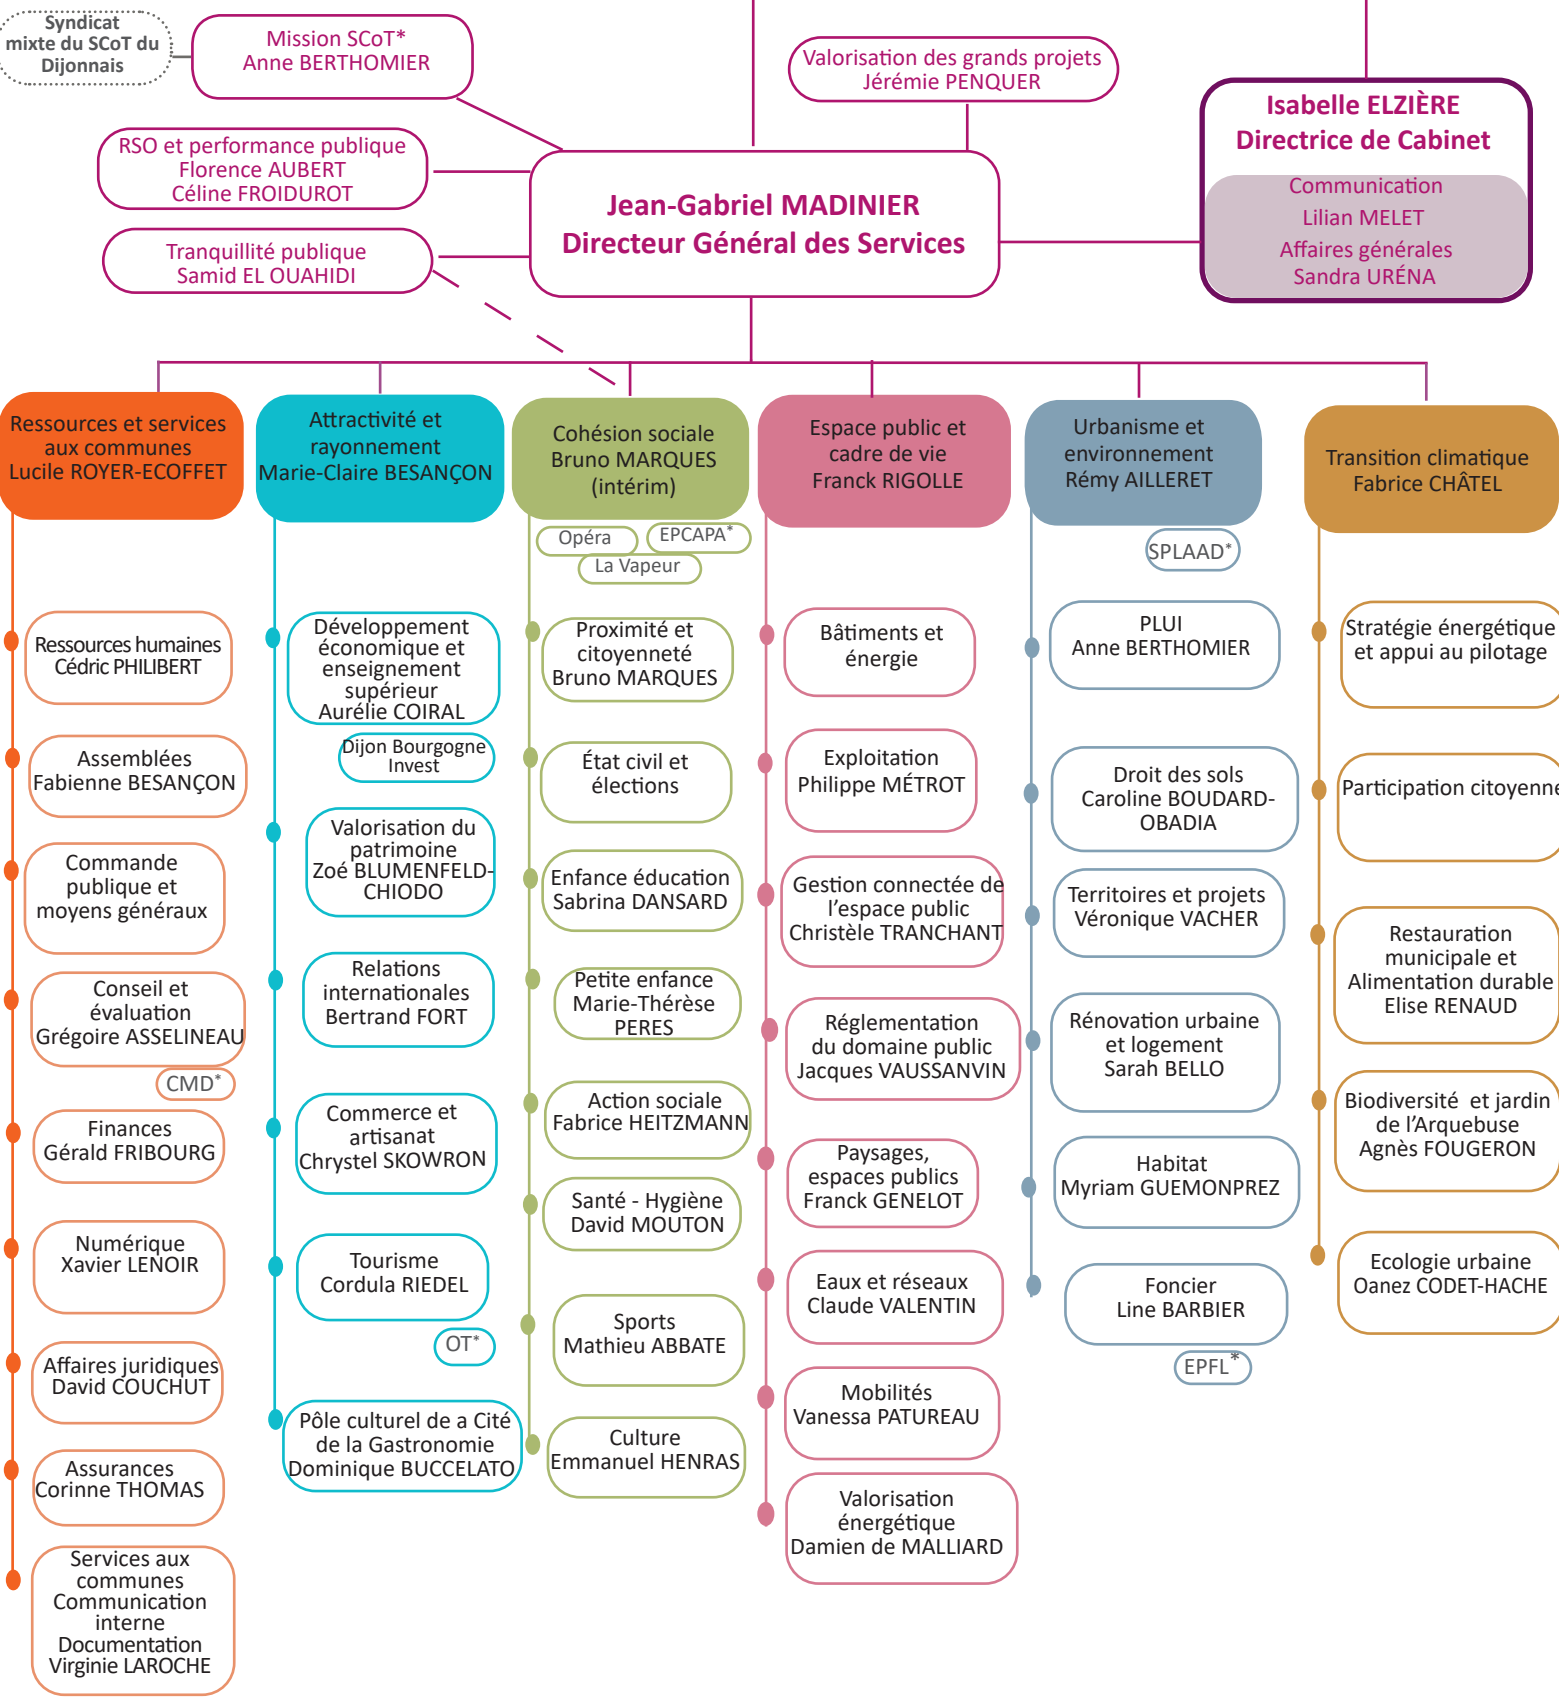

François REBSAMEN
Maire de Dijon et Président de Dijon métropole

* Sigles établissements

CMD : Crédit Municipal de Dijon
 OT : Office de tourisme
 EPCAPA : Etablissement Public Communal d'Accueil de Personnes Agées de la Ville de Dijon
 SPLAAD : Société Publique Locale d'Aménagement de l'Agglomération Dijonnaise
 SCOT : Schéma de COhérence Territoriale
 EPFL : Etablissement Public Foncier Local