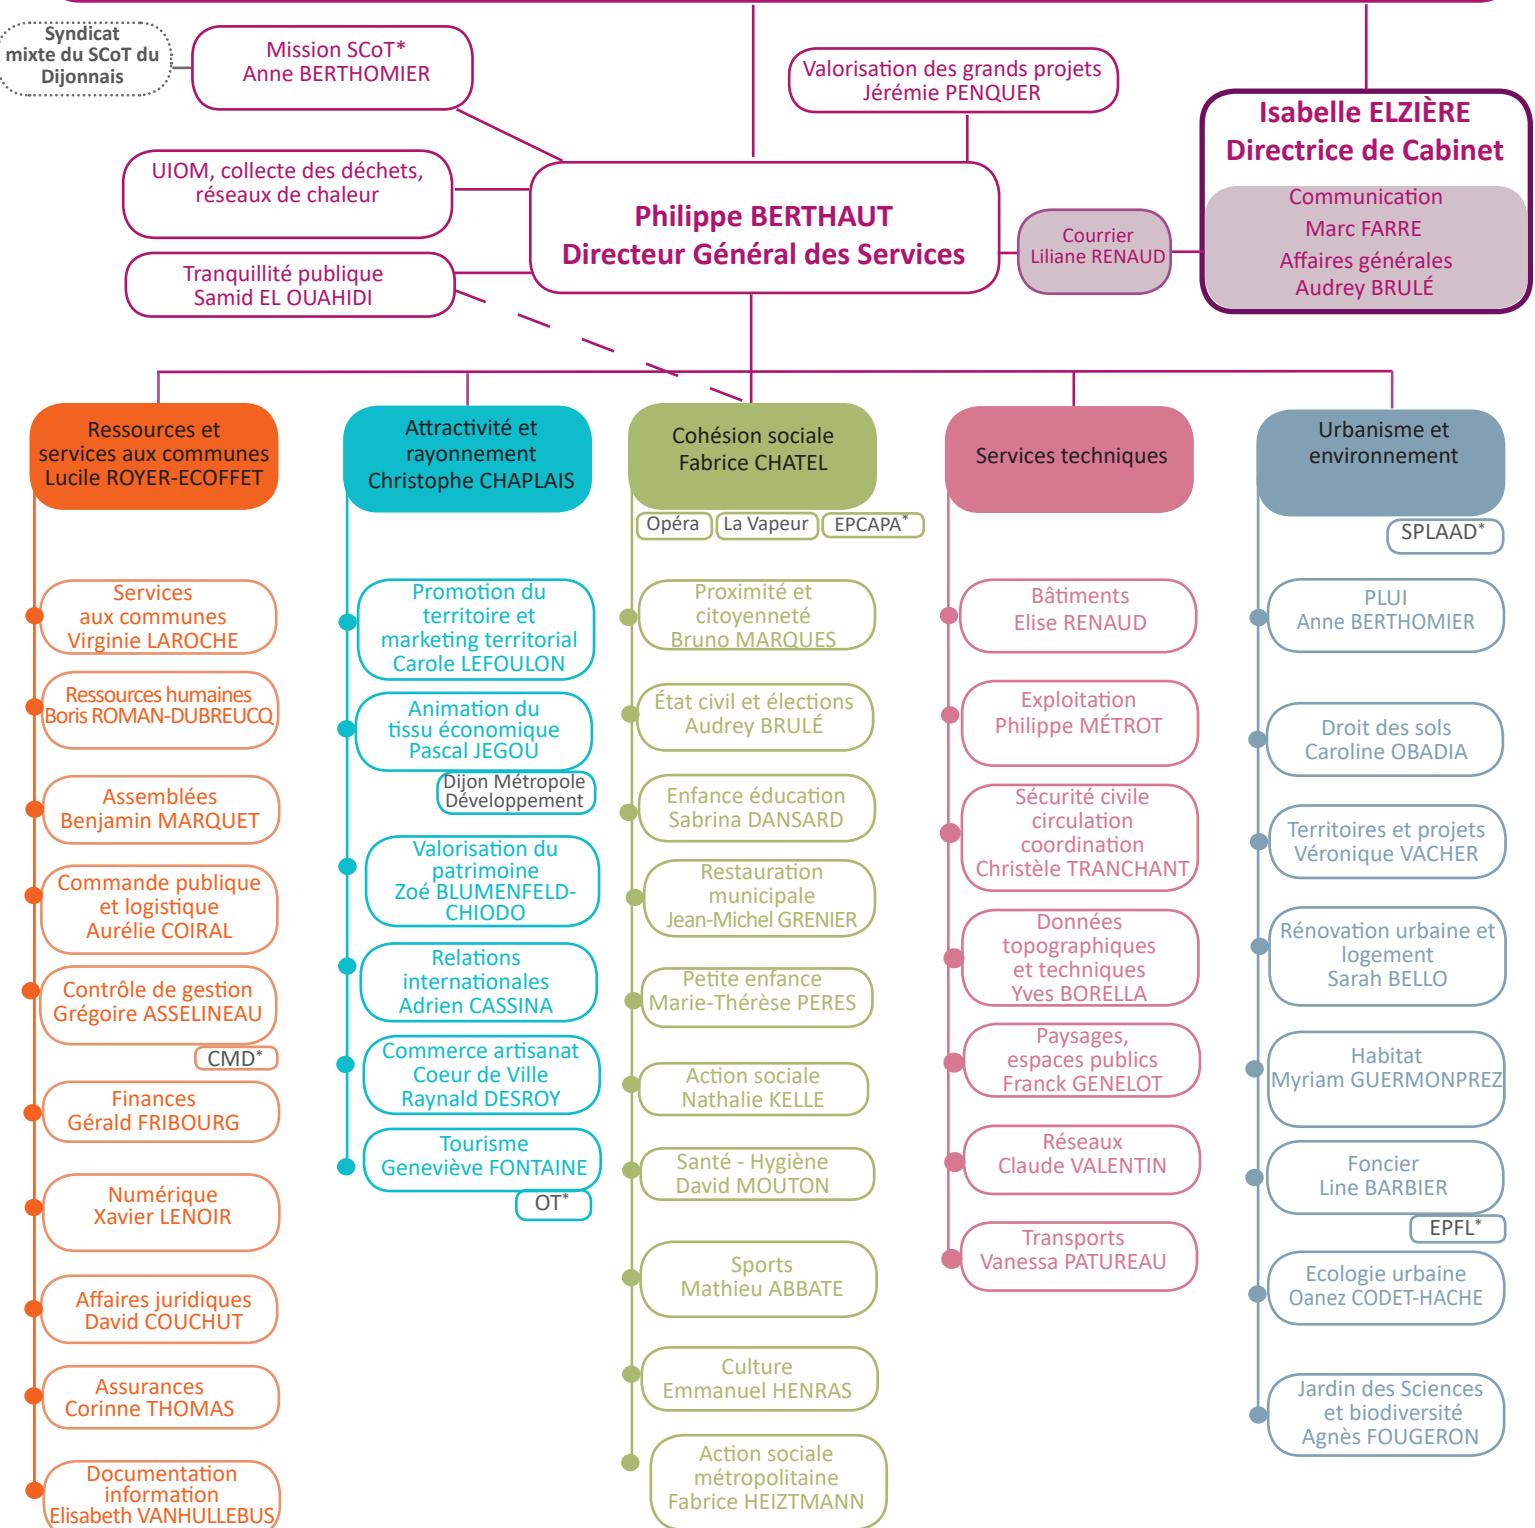

François REBSAMEN
Maire de Dijon et Président de Dijon métropole

* Sigles établissements

CMD : Crédit Municipal de Dijon
 OT : Office de tourisme
 EPCAPA : Etablissement Public Communal d'Accueil de Personnes Agées de la Ville de Dijon
 SPLAAD : Société Publique Locale d'Aménagement de l'Agglomération Dijonnaise
 SCOT : Schéma de COhérence Territoriale
 EPFL : Etablissement Public Foncier Local