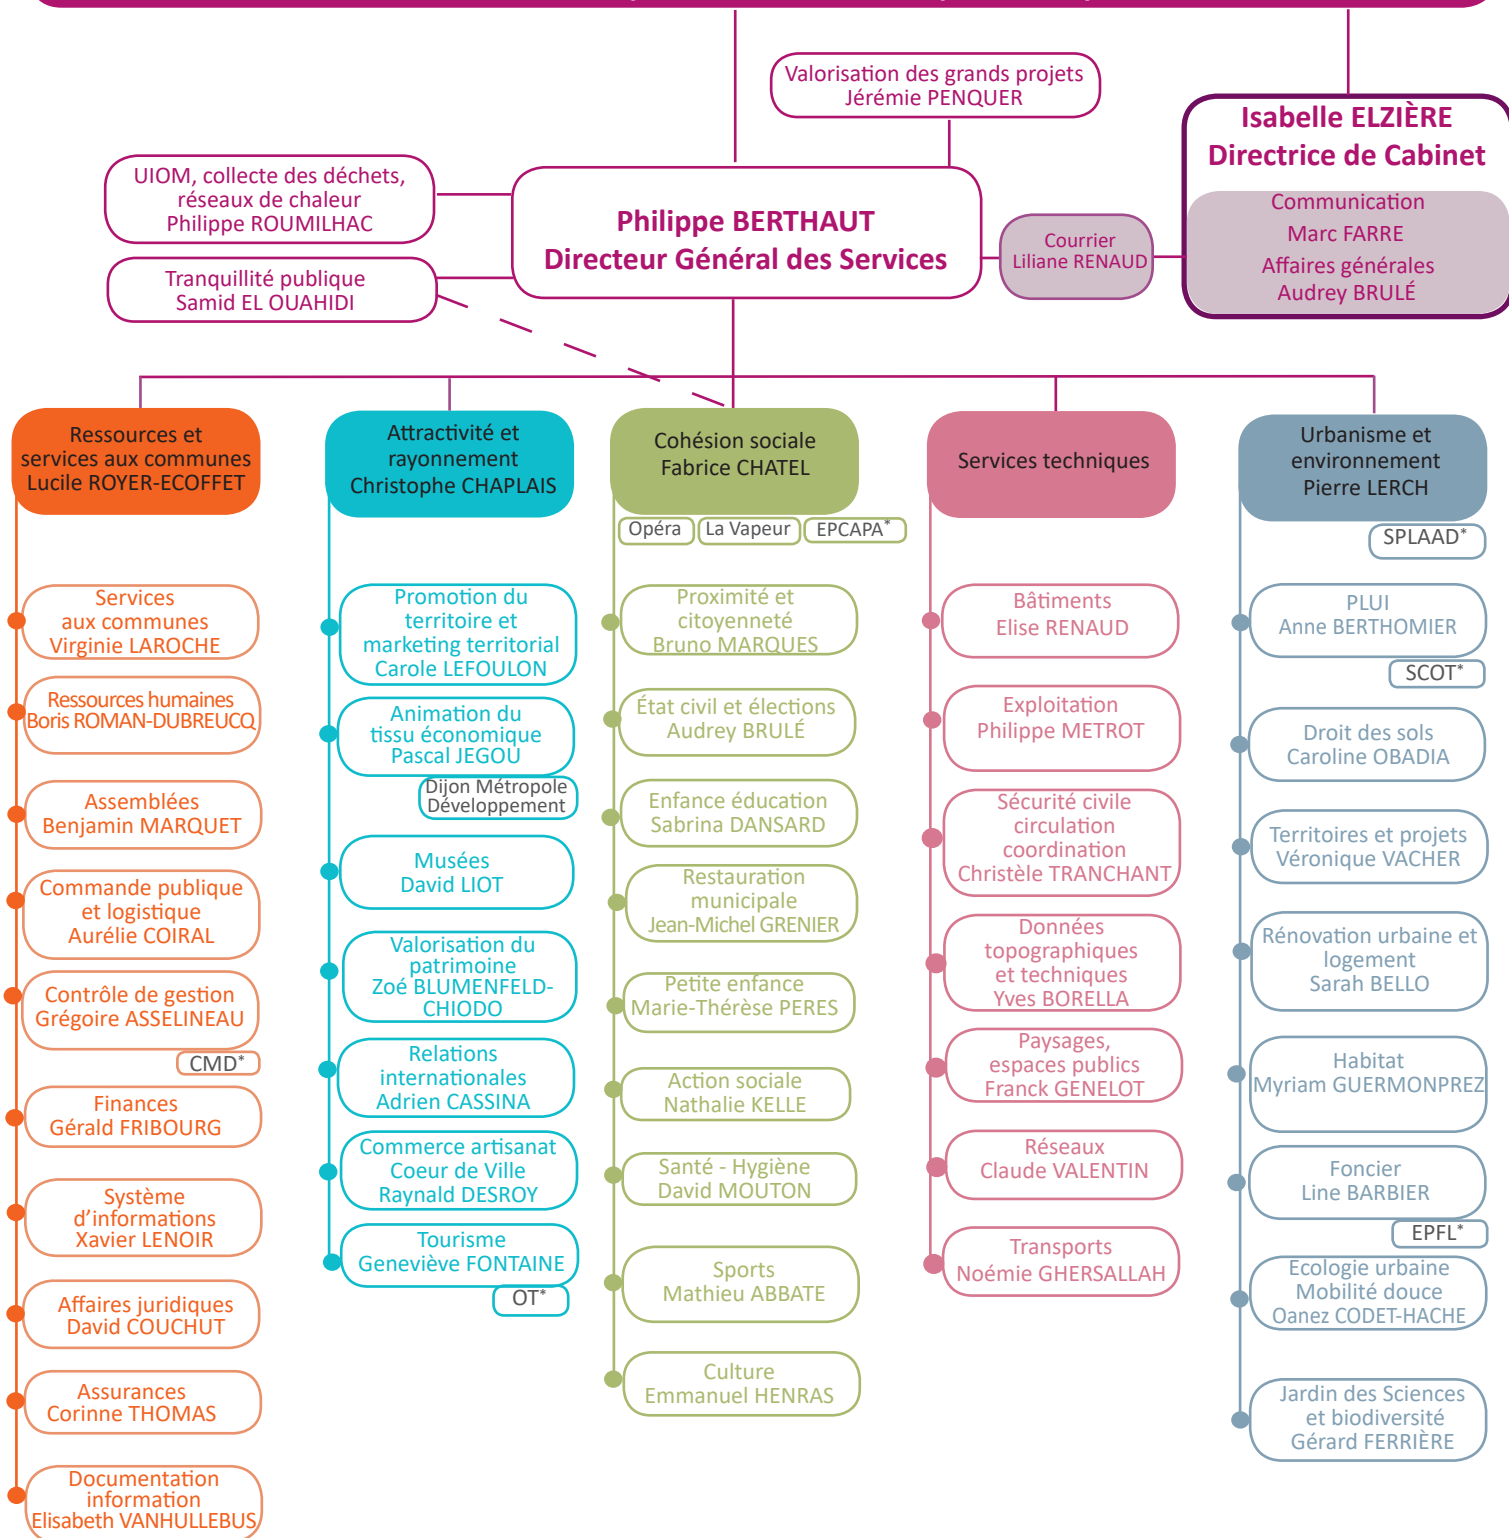

François REBSAMEN
Maire de Dijon et Président de Dijon métropole

* Sigles établissements

CMD : Crédit Municipal de Dijon

OT : Office de tourisme

EPCAPA : Etablissement Public Communal d'Accueil de Personnes Agées de la Ville de Dijon

SPLAAD : Société Publique Locale d'Aménagement de l'Agglomération Dijonnaise

SCOT : Schéma de COhérence Territoriale

EPFL : Etablissement Public Foncier Local